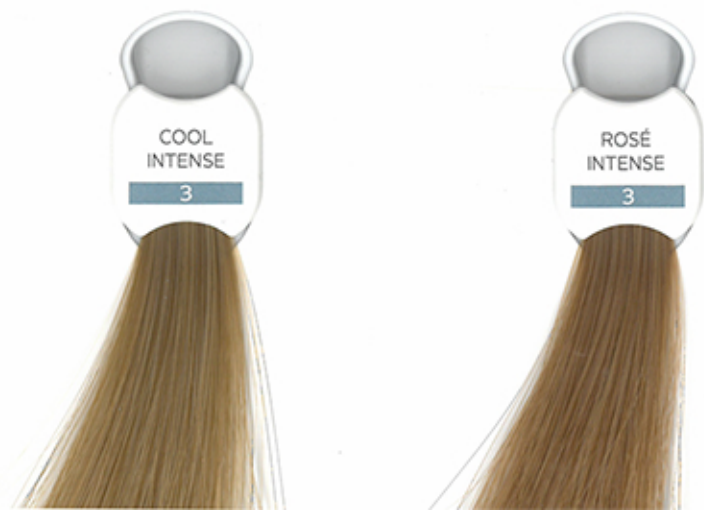

BASE 6
+ WHITE HAIR %
70%

50%

30%

BOND ENFORCING BLEACH & TONE

Décolorer & Cendrer / Toneradditiv für Blondierung / Bleach & Tone / Decoloración y Matización / Creme de Tonalização Fria / Ξάνωμα & Ροζέ -
/ Осветление и тонирование / Odfarvení & tónování / Odfarbenie & tónovanie / Szőkítés és árnyalás / Rozjaśnienie i tonowanie / Izbeljivanje i toniranje /
izbeljivanje i toniranje / Balinimas ir tonavimas / tonėjoša piedeva balināšanai / Açma ve Tonlama

BASE
6

COOL ADDITIVE

ROSÉ ADDITIVE

BASE
5

BASE
3

BOND ENFORCING BLONDE HI-LIGHTING

Spécial Balayages / Highlight Farbcreme / Bond Enforcing Crema per riflessi / Crema de Coloración de Mechas /
Creme de Coloração para Madeixas / Κρέμα Βοφή για Αντούρες / Raitavari / Melirovanie / Melirovani / Melirovanie /
Melirozás hajkötés erősítéssel / Rozjaśnienie / Boja za pramenove u kremi / Saitus stiprinantis šviesinimas ir dažymas / saišu stiprinoša
šlapiu krāsošana / Rofle Kremi